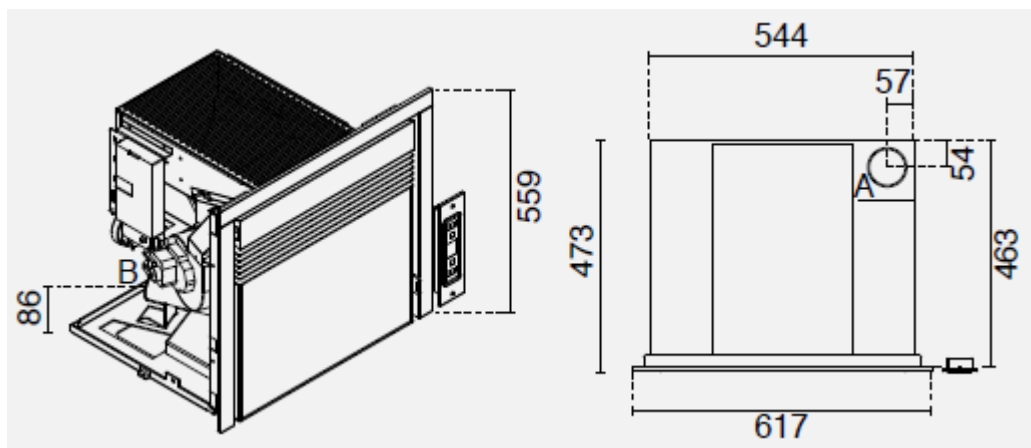

7,5 KW

PREZZEMOLO

Dettagli tecnici-Technical details-Détails techniques-Technische Details-Detalles Técnicas-Tehnični podatki

- Potenza bruciata: max 7,5 kW – min 3,5 kW
- Potenza resa in riscaldamento: max 6,5 kW – min 3,0 kW
- Classe di efficienza energetica: A+
- Rendimento: Pmax 88,5% – Pmin 90,5%
- Valore di CO con 13% di O₂ (%): Pmax 0,012% – Pmin 0,021%
- Consumo orario pellet: max 1,6 kg/h – min 0,8 kg/h
- Capacità serbatoio: 8 kg
- Grandezza ambiente riscaldabile: 70 – 160 mc
- Distanze minime da pareti infiammabili: lato: 21 cm - sup. app.: 2 cm - retro: 21 cm - fronte: 100 cm
- Alimentazione elettrica: 230V – 50 Hz
- Potenza nominale elettrica: 350 W
- Misure: L 61,7 x P 47,3 x H 55,9 cm
- Dimensioni minime alloggio foro: dim. min. L 60,7 x H 55,5 cm
- Peso: 73,9 kg
- Camera in acciaio
- Braciere in acciaio inox
- Conforme alle norme: EN14785 - BImSchV II - LRV/VKF
- Cassetto pellet: estraibile per caricare pellet
- Display: 6 tasti LED
- Telecomando: incluso
- Modulo WI-FI per comando a distanza: optional
- Trespelo: optional

Dimensioni-Dimensions-Mesures-Abmessung-Medidas- Mere

A = Ø 80 mm Scarico fumi / Flue / Cheminée / Rauchabzug / Evacuación de humos / Odvod dimnih plinov

B = Ø 51 mm Aria combustione / Combustion air / Air de combustion / Verbrennungsluft / Aire para la combustión / Zrak za zgorevanje